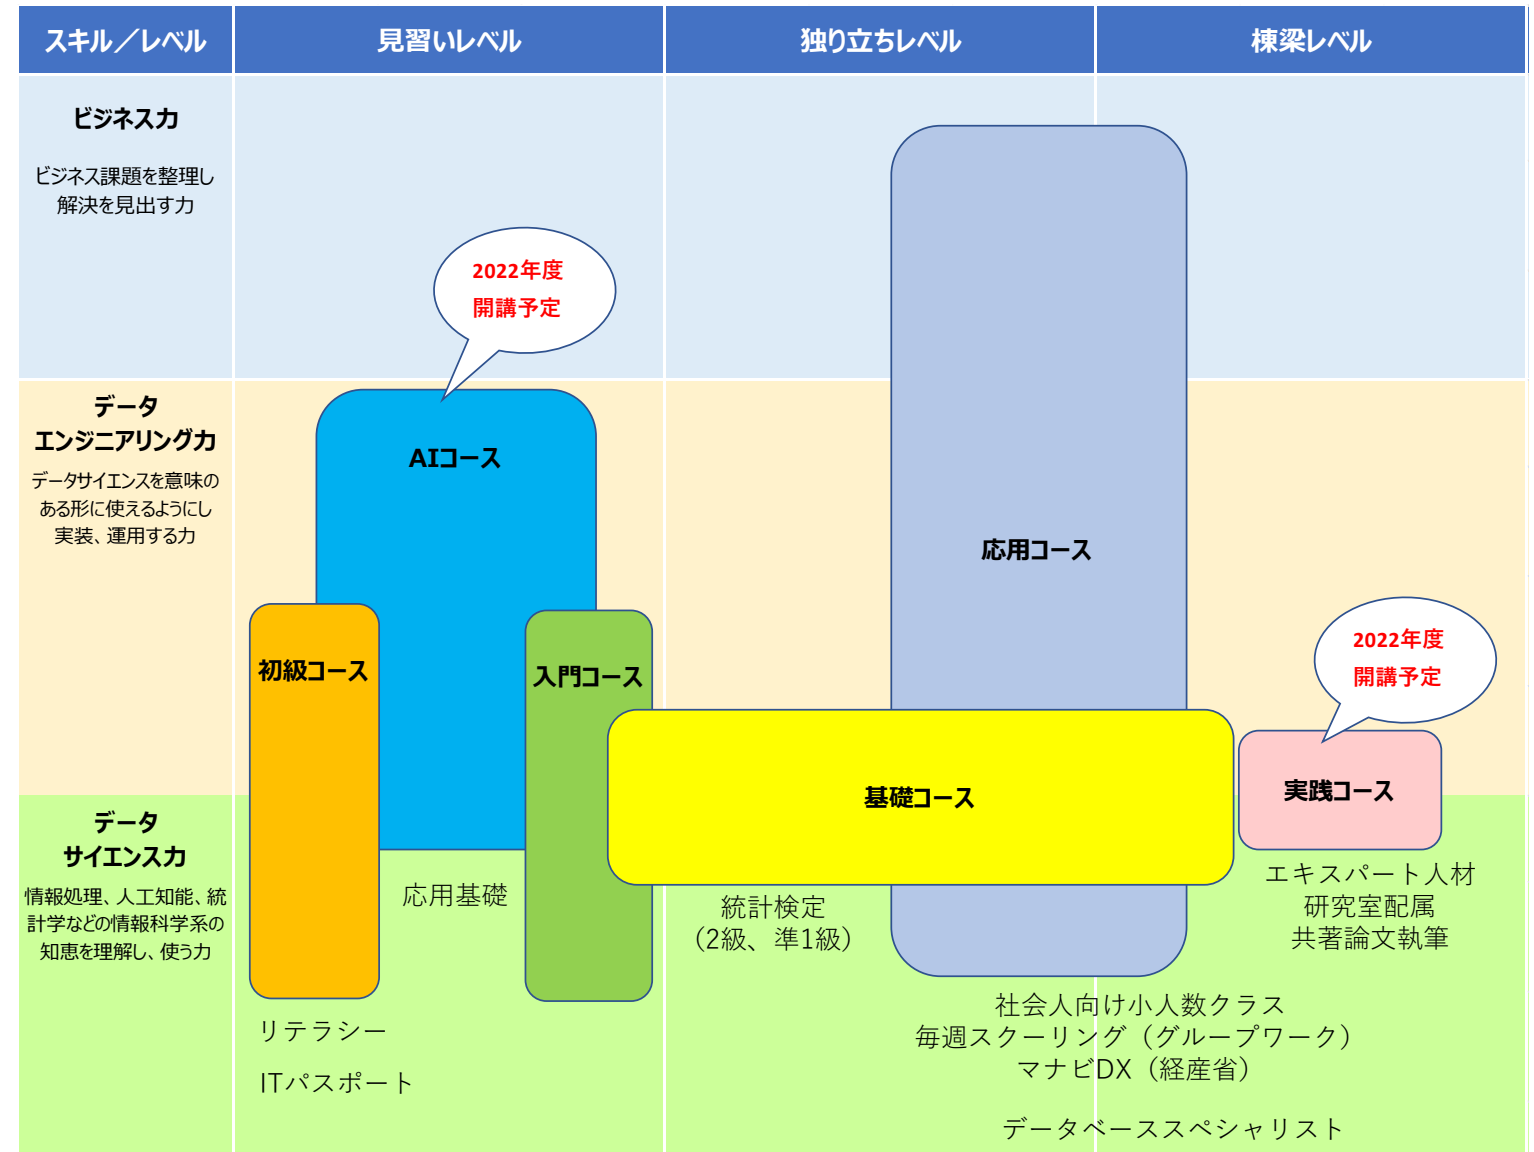

基礎コース教科書8月出版予定